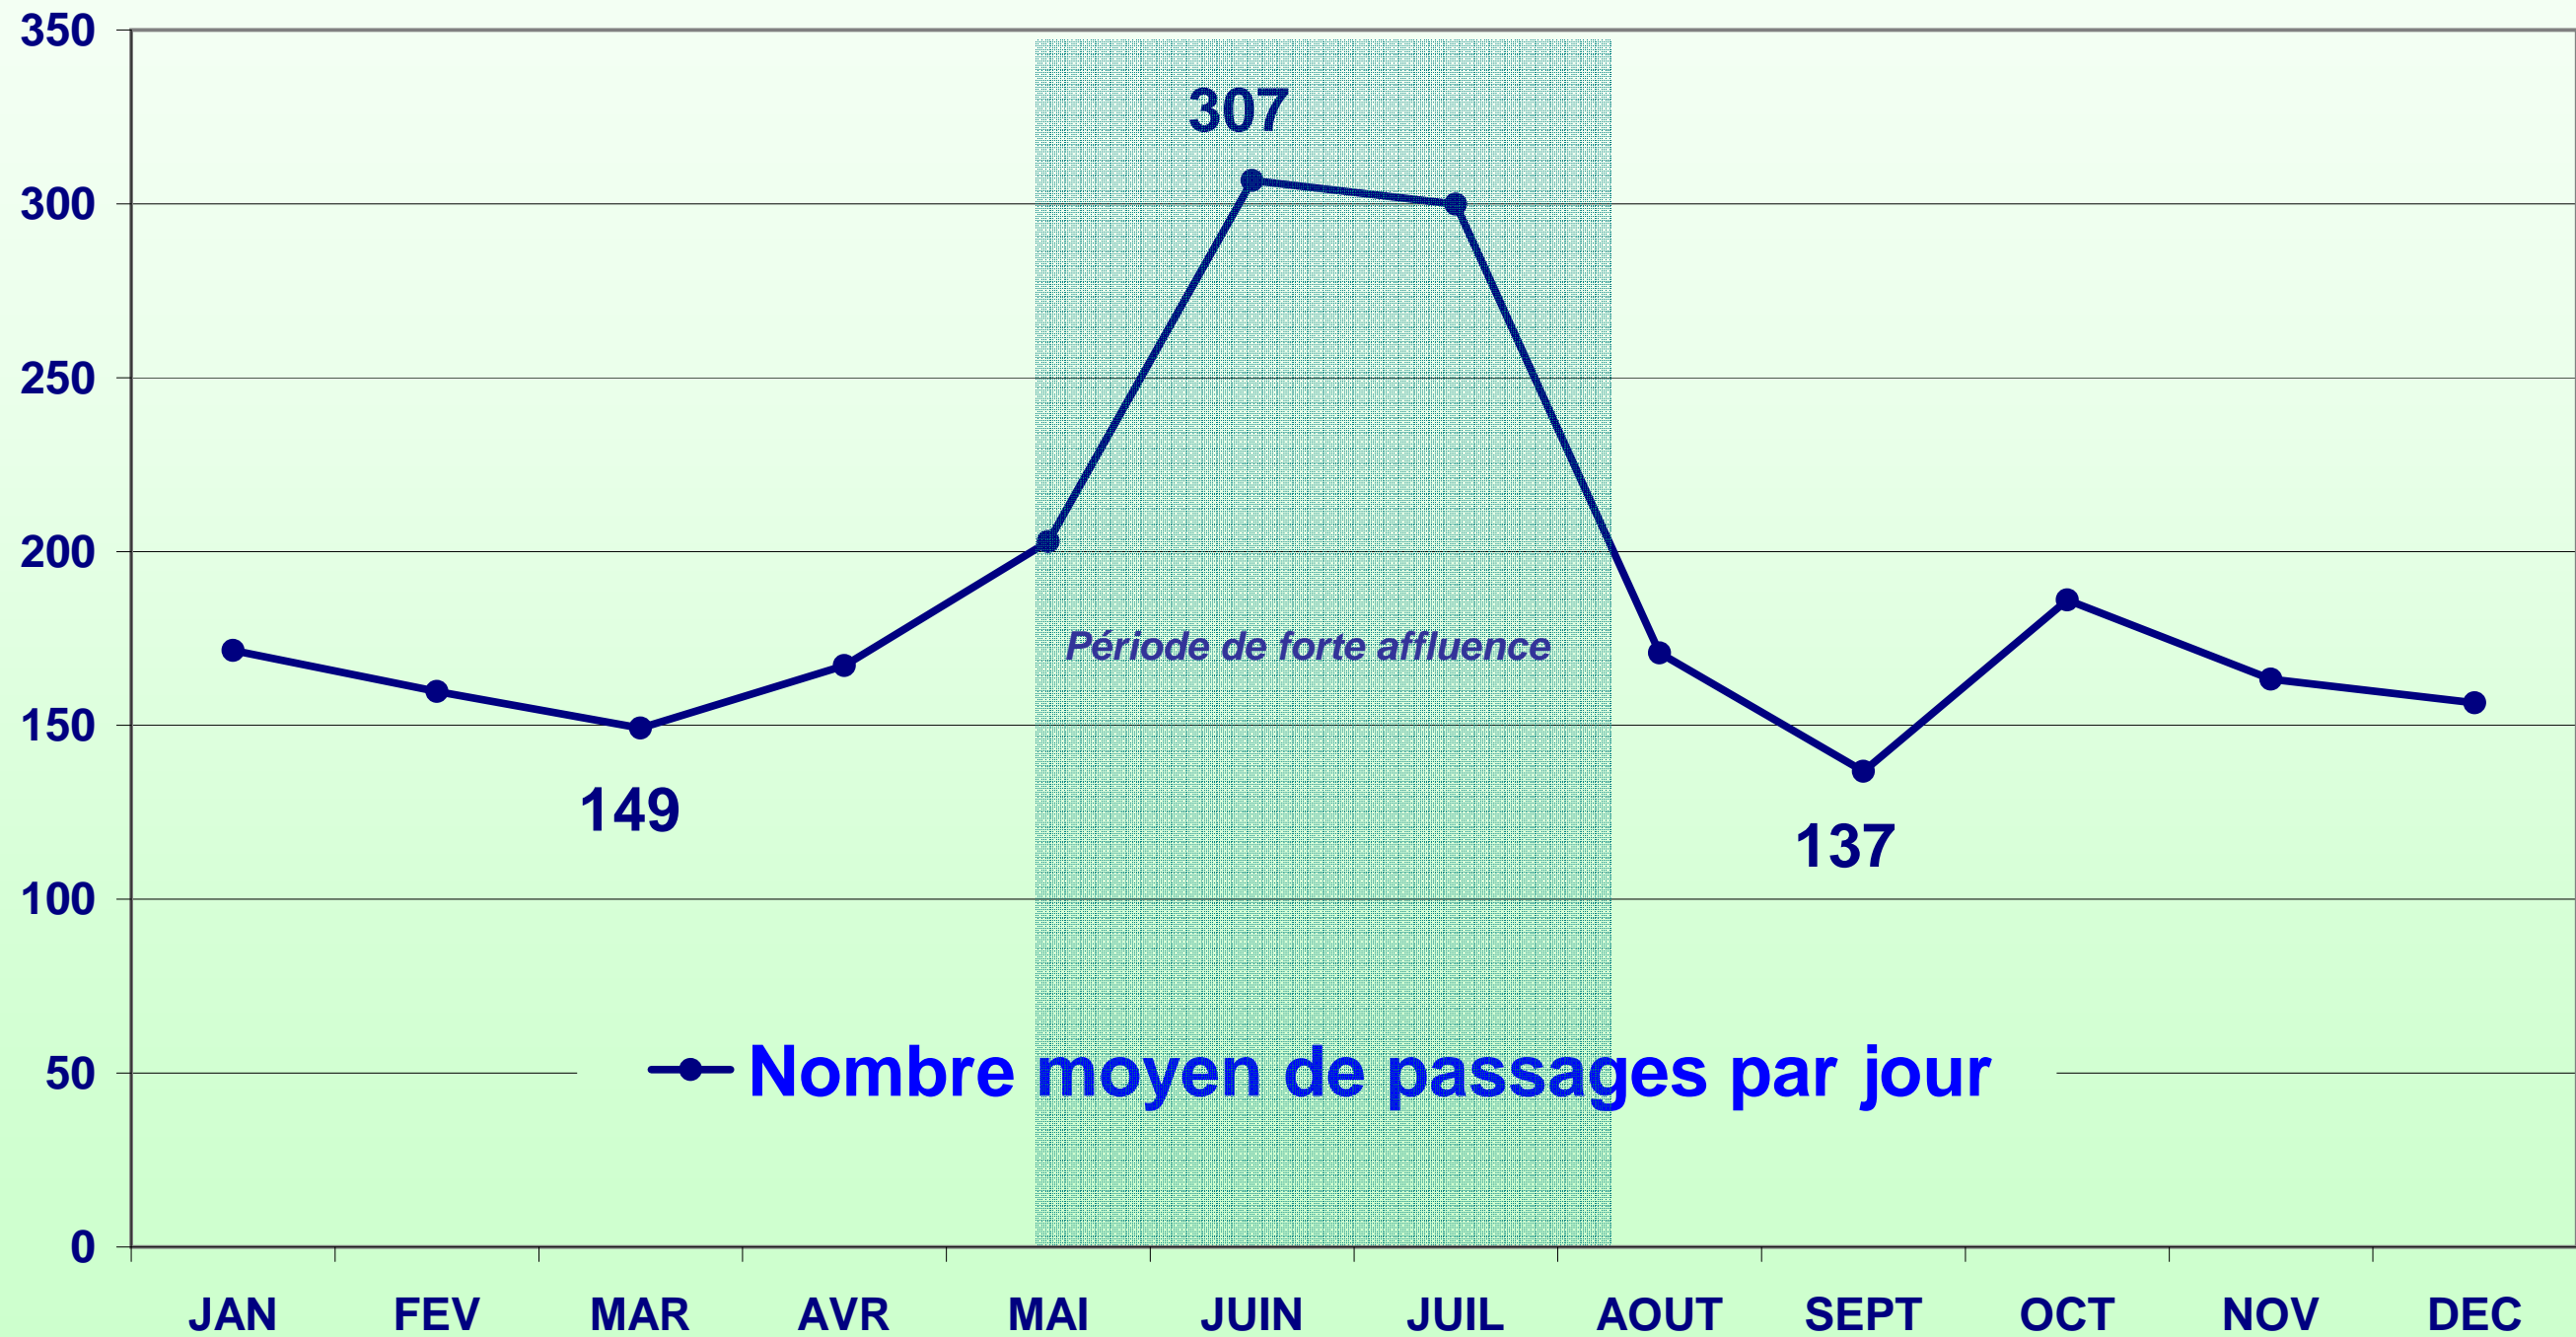

Fréquentation du Centre des Vaccinations Internationales de l'Institut Pasteur

Afin d'éviter une attente trop longue, nous vous invitons à venir vous faire vacciner en dehors des périodes de forte affluence